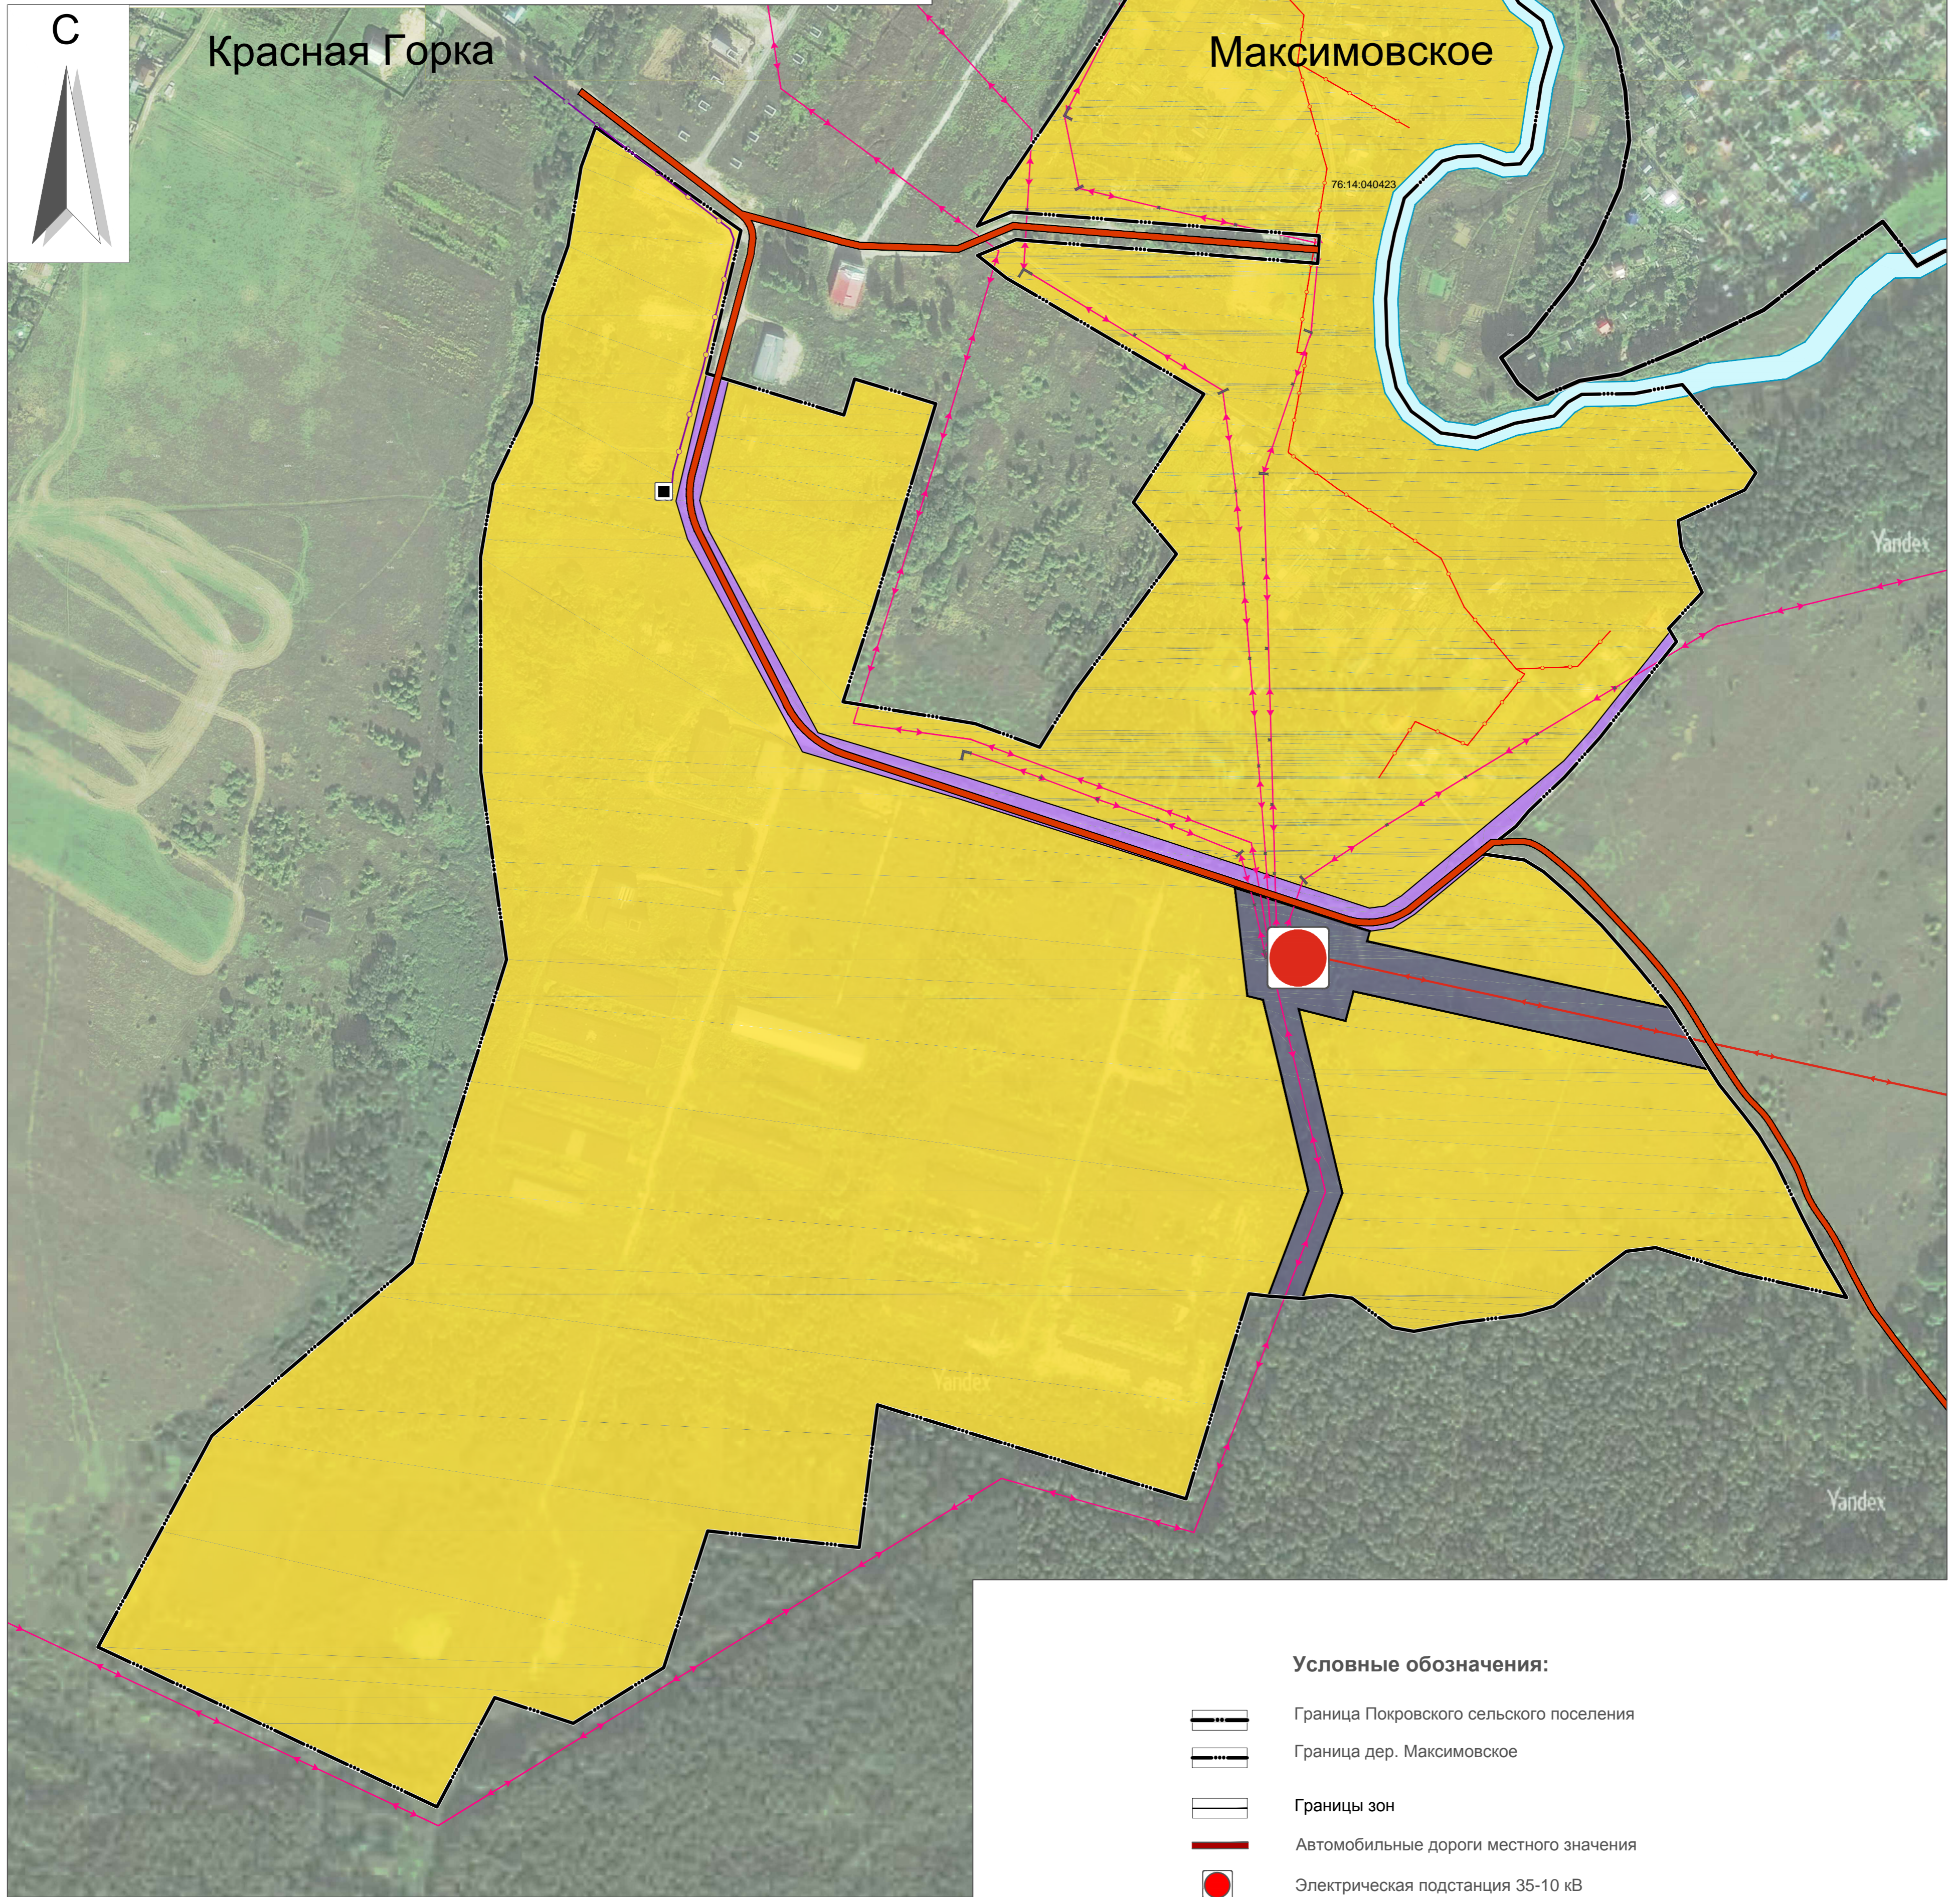

Генеральный план населенного пункта дер. Максимовское

Покровского сельского поселения, Рыбинского муниципального района, Ярославской области

Карта планируемого размещения
объектов местного значения

Виды территорий и зон.

- Зона застройки индивидуальными жилыми домами
- Зона улично - дорожной сети
- Зона инженерной инфраструктуры
- Зона акваторий

Условные обозначения:

- Граница Покровского сельского поселения
- Граница дер. Максимовское
- Границы зон
- Автомобильные дороги местного значения
- Электрическая подстанция 35-10 кВ
- Линии электропередачи:
- Линии электропередачи 35 кВ
- Линии электропередачи 10 кВ
- Линии электропередачи 0,4 кВ
- Объекты добычи и транспортировки газа:
- Пункт редуцирования газа (ПРГ)
- Газопровод распределительный среднего давления (нанесен ориентировочно)

					ГП 08-18
Генеральный план населенного пункта дер. Максимовское Покровского СП, Рыбинского муниципального района, Ярославской области					
Разработал	Лист	№ док.	Подпись	Дата	СТАДИЯ
Багин В.С.	1				ЛИСТ
Карта планируемого размещения объектов местного значения					ЛИСТ
					ГД
					1
					3
М 1 : 2500					ИП Багин В. С. г. Рыбинск, 2018 г.